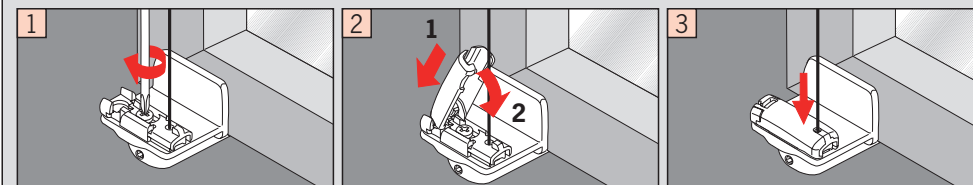

Cosiflor F1, F2, F3, F4, FE
mit Pendelsicherung
with guide wire
koordrem en koordgeleiding
avec immobilisation
sicurezza antioscillazione
Z zabezpieczeniem wahadkowym
С блокировкой предотвращающей качание