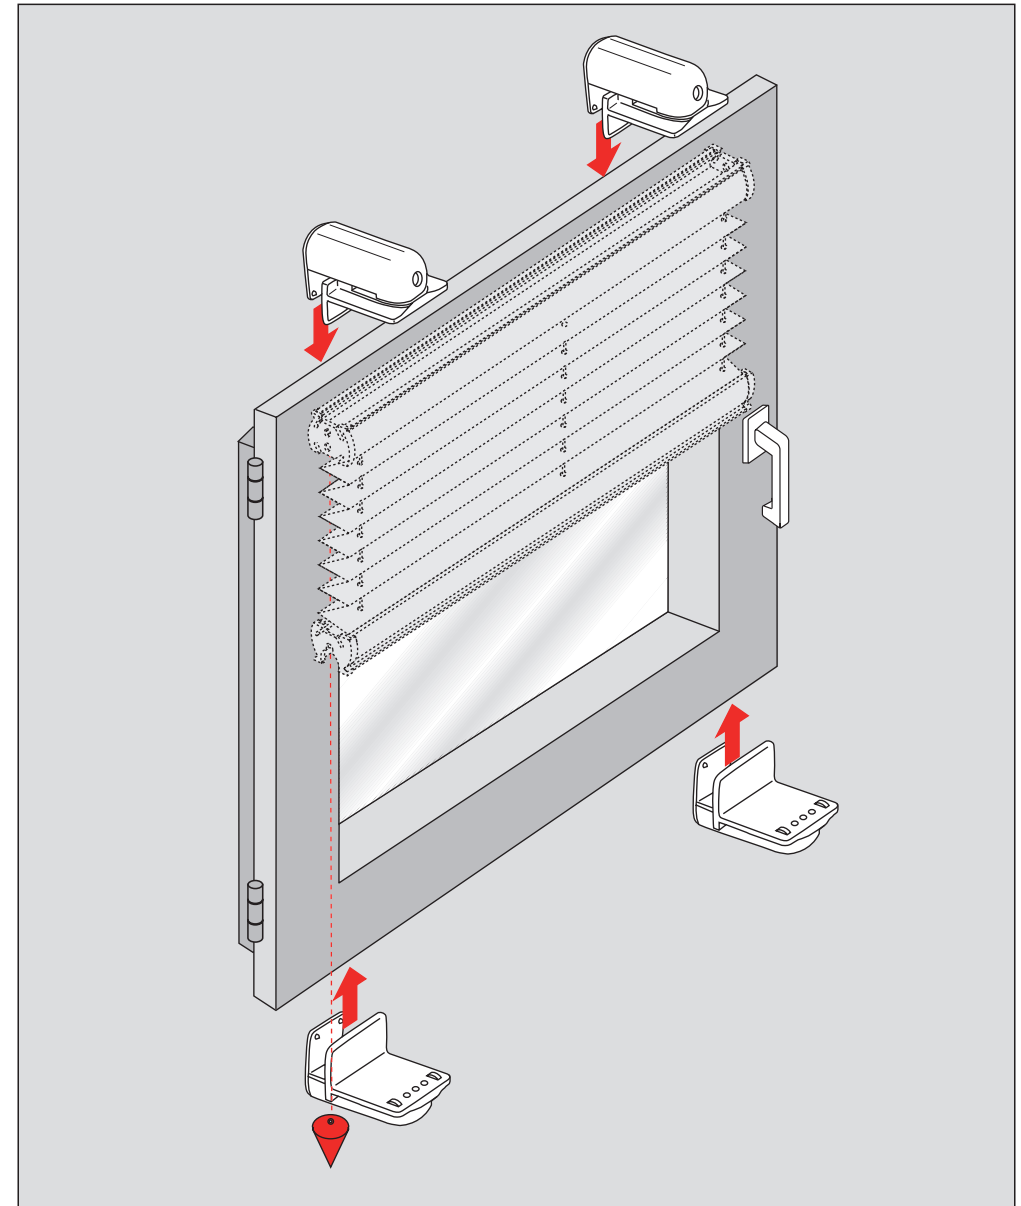

Cosiflor Klemmträger
Bracket holder (special)/PVC windows
Klemsteun voor bovenbalk
Support pince
Terminal supporto
Uchwyt bezinwazyjny
Держатель без сверления

Wichtig! Bitte mit der Pflegeanleitung aufbewahren!
Important! Please keep together with care instructions!
Belangrijk! A.u.b. bij de gebruiksaanwijzing bewaren!
Important! Conserver ensemble avec les conseils d'entretien!
Importante! Conservare con le istruzioni per la manutenzione!
Ważne! Proszę przechowywać z instrukcją pielęgnacji!
Внимание! Хранить вместе с инструкцией по эксплуатации!

Montage
Fitting
Montaggio
Montaż
Монтаж

Cosiflor F1, F2, F3, F4, FE
mit Pendelsicherung
with guide wire
koordrem en koordgeleiding
avec immobilisation
sicurezza antioscillazione
Z zabezpieczeniem wahadkowym
С блокировкой предотвращающей качание