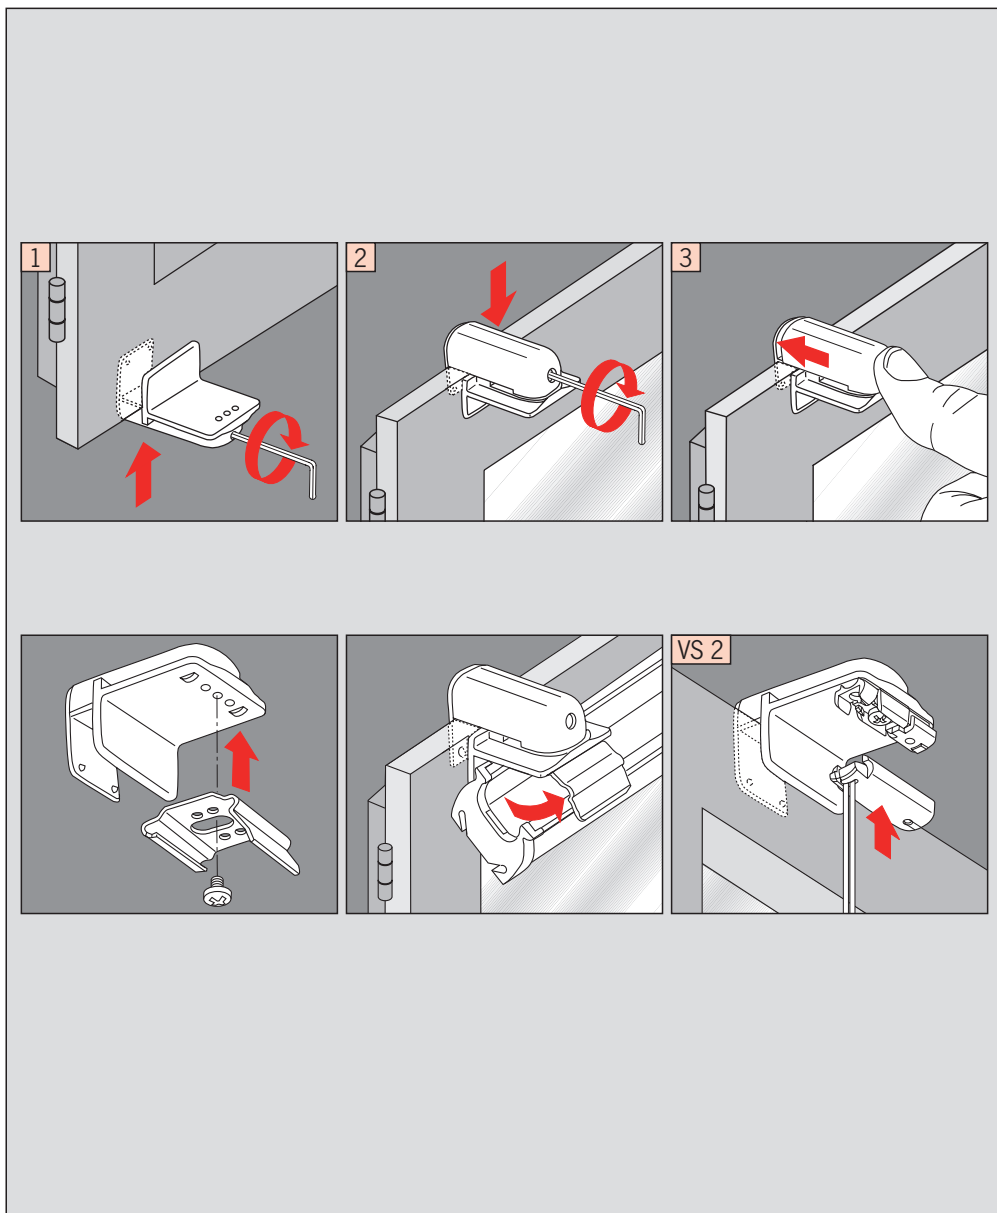

Cosiflor Klemmträger
Bracket holder (special)/PVC windows
Klemsteun voor bovenbalk
Support pince
Terminal supporto
Uchwyt bezinwazyjny
Держатель без сверления

Wichtig! Bitte mit der Pflegeanleitung aufbewahren!
Important! Please keep together with care instructions!
Belangrijk! A.u.b. bij de gebruiksaanwijzing bewaren!
Important! Conserver ensemble avec les conseils d'entretien!
Importante! Conservare con le istruzioni per la manutenzione!
Ważne! Proszę przechowywać z instrukcją pielęgnacji!
Внимание! Хранить вместе с инструкцией по эксплуатации!

Montage
Fitting
Montaggio
Montaż
Монтаж

Cosiflor F1, F2, F3, F4, FE
mit Pendelsicherung
with guide wire
koordrem en koordgeleiding
avec immobilisation
sicurezza antioscillazione
Z zabezpieczeniem wahadkowym
С блокировкой предотвращающей качание