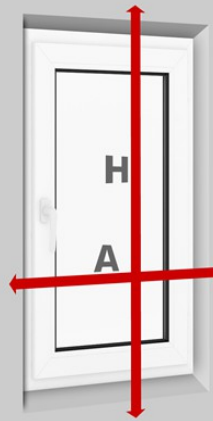

Plisse Metingen

De maat die u besteld wordt door ons geleverd.

We doen er niets af en niets bij, houd dus zelf rekening met spelling.

Op de glaslatten

Op het venster raam

Zonder schroevendraaier

Gemonteerd op de muur

Montage aan het plafond

Gemonteerd in de dag