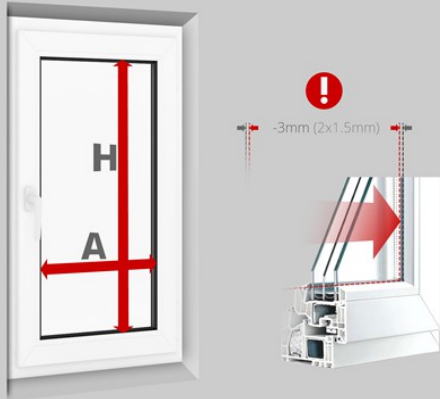

Plisse Metingen

De maat die u besteld wordt door ons geleverd.

We doen er niets af en niets bij, houd dus zelf rekening met spelling.

Op de glaslatten

Op het venster raam

Zonder schroevendraaier

Gemonteerd op de muur

Montage aan het plafond

Gemonteerd in de dag