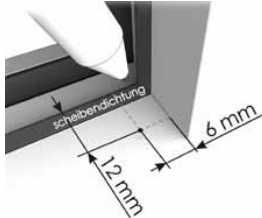

Cosirno Plisse Montage

Op de glaslatten / aan het plafond / in de dag

1

2

3

Op het venster / op de muur

1

2

3

4

Zonder schroevendraaier

1

2

3

4