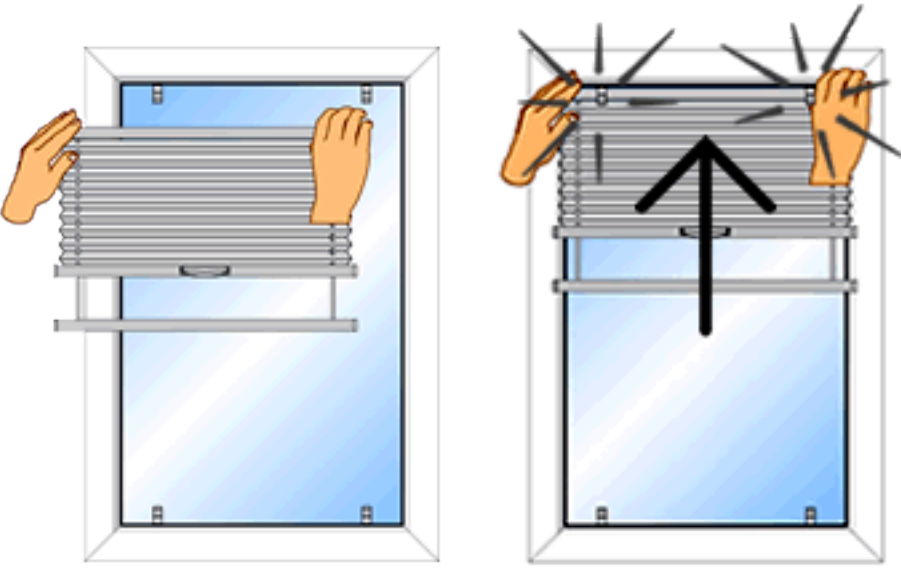

# Ultima Plisse Montage

Plisse Variant AB23 gemonteerd op de glaslat / in de dag

1

2

3

4

click!

5