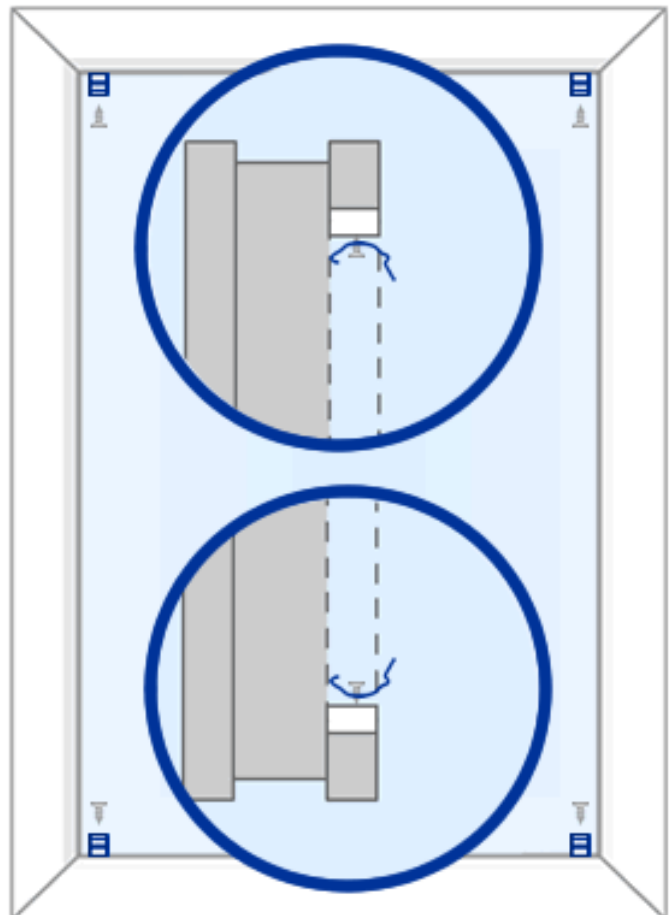

# Ultima Plisse Montage

Plisse Variant AB23 gemonteerd op de glaslat / in de dag

1

2

3

4

click!

5