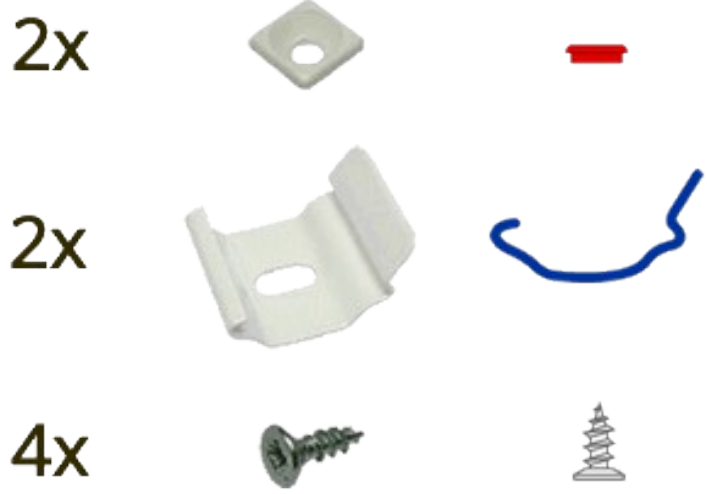

Ultima Plisse Montage

Plisse Variant AO11 / AO29 gemonteerd op de glaslat / in de dag

1

2

3

4

click!

5