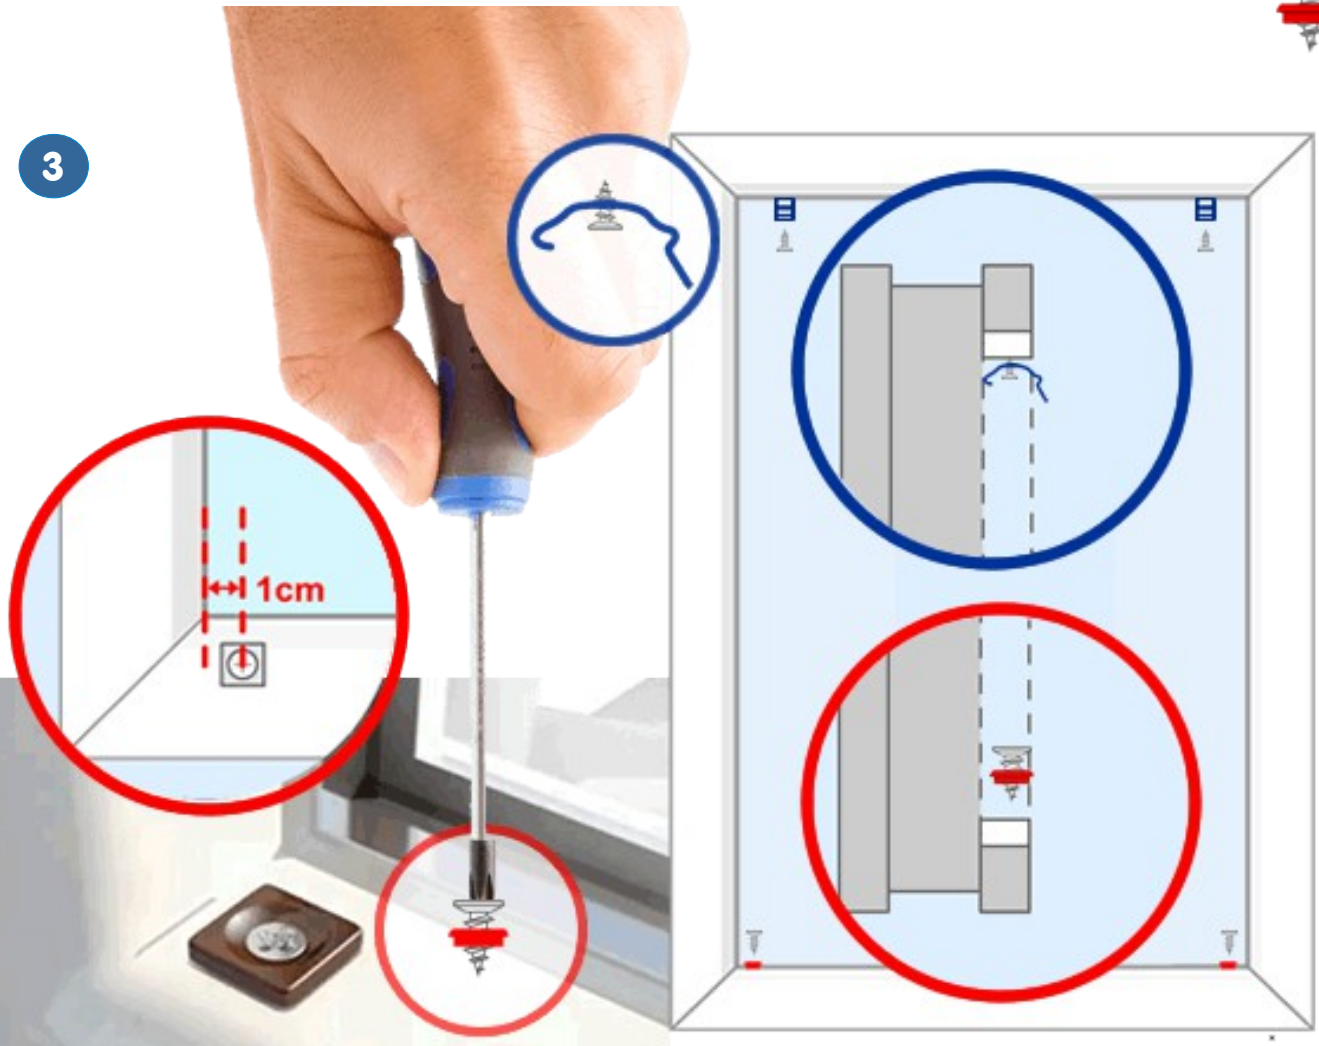

Ultima Plisse Montage

Plisse Variant AO11 / AO29 gemonteerd op de glaslat / in de dag

1

2

3

4

click!

5