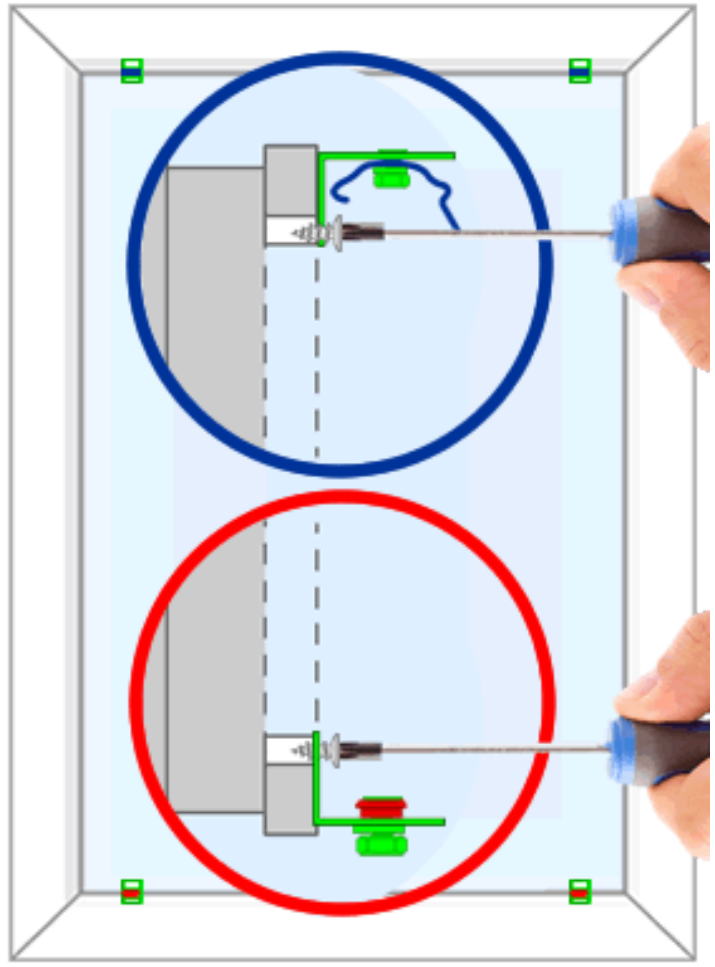

Ultima Plisse Montage

Plisse Variant AB11 / AB21 gemonteerd op het vensterraam / op de dag / op de deur

1

- 2x 
- 2x 
- 4x 
- 4x 
- 4x 
- 
- 
- 
- 
- 

2

3

4

click!