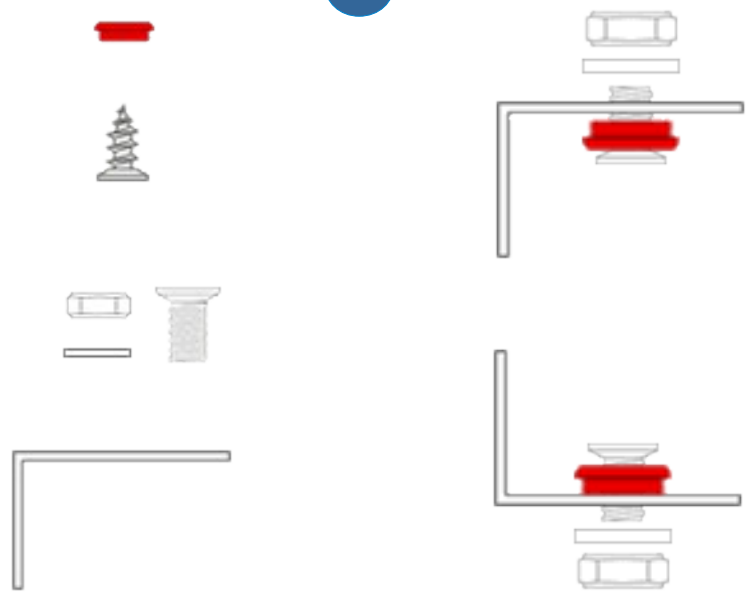

Ultima Plisse Montage

Plisse Variant AB22 gemonteerd op het vensterraam / op de dag / op de deur

1

2

3