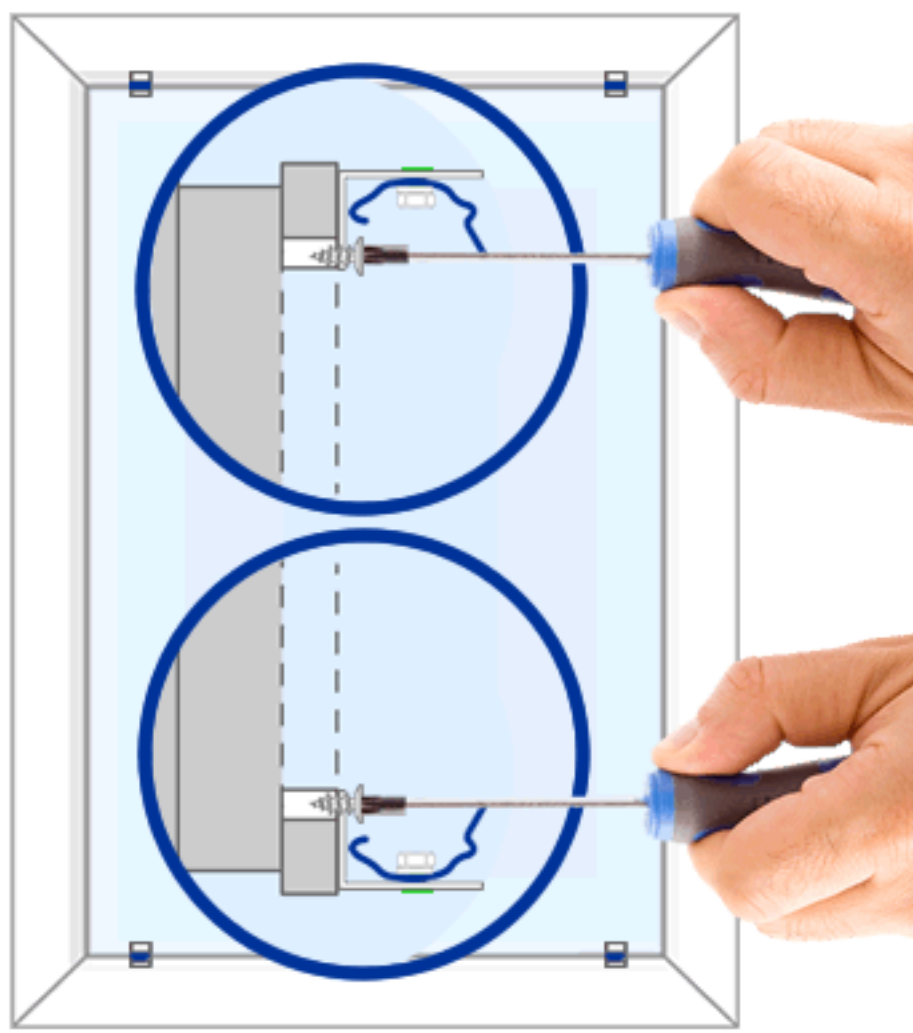

Ultima Plisse Montage

Plisse Variant AB23 gemonteerd op het vensterraam / op de dag / op de muur

1

2

3

4

click!

5