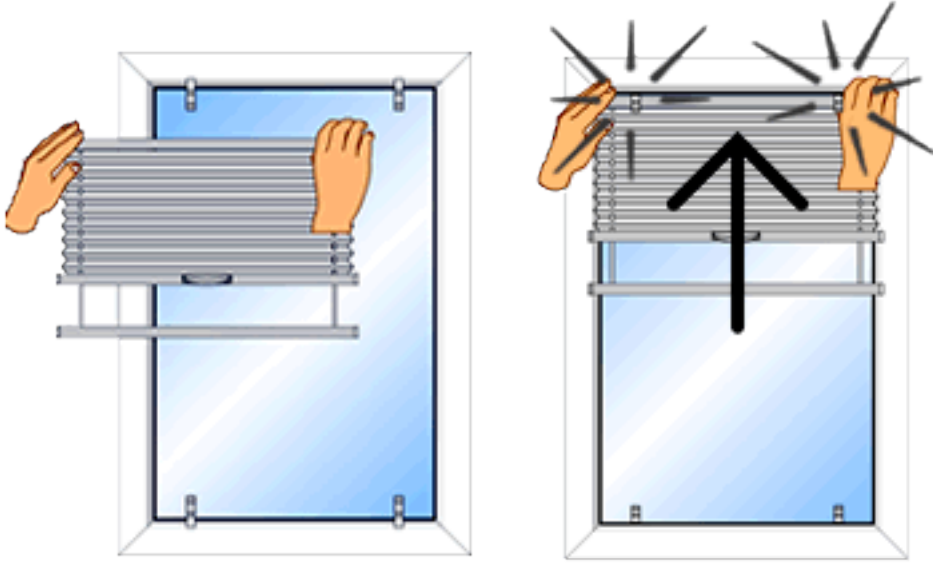

Ultima Plisse Montage

Plisse Variant AB23 gemonteerd op het vensterraam / op de dag / op de muur

1

2

3

4

click!

5