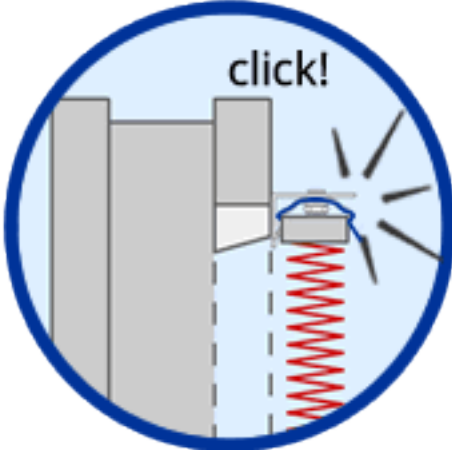

Ultima Plisse Montage

Plisse Variant AB23 gemonteerd op het vensterraam / op de dag / op de muur

1

2

3

4

click!

5