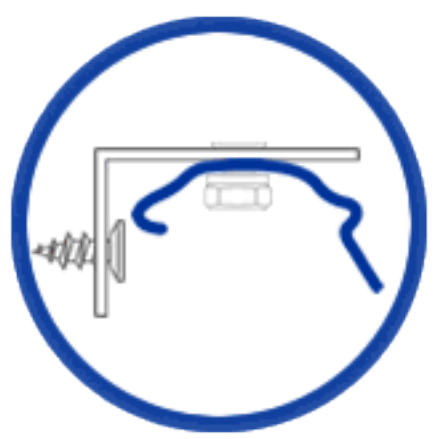

# Ultima Plisse Montage

Plisse Variant AO10 / AO28 gemonteerd op het vensterraam / op de dag / op de de muur

1

2

3

4

click!