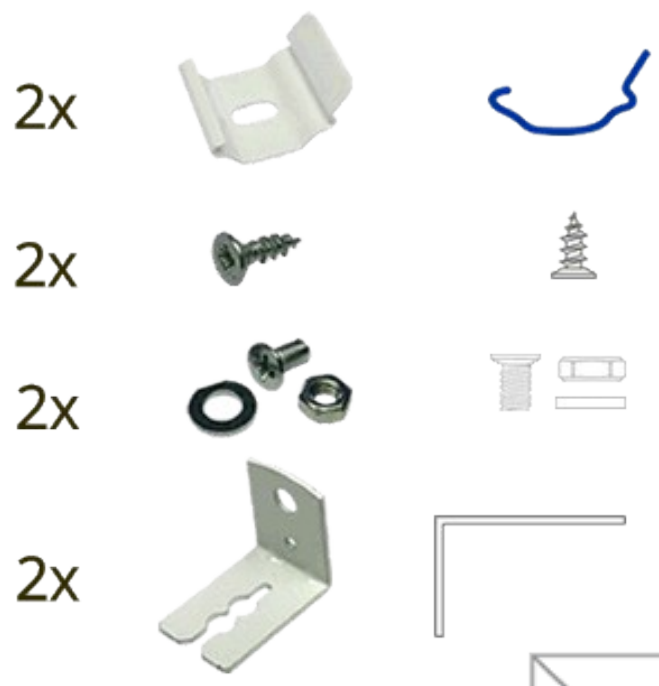

# Ultima Plisse Montage

Plisse Variant AO10 / AO28 gemonteerd op het vensterraam / op de dag / op de de muur

1

2

3

4

click!