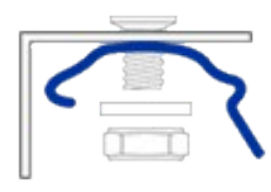

# Ultima Plisse Montage

Plisse Variant AO10 / AO28 gemonteerd op het vensterraam / op de dag / op de de muur

1

2

3

4

click!