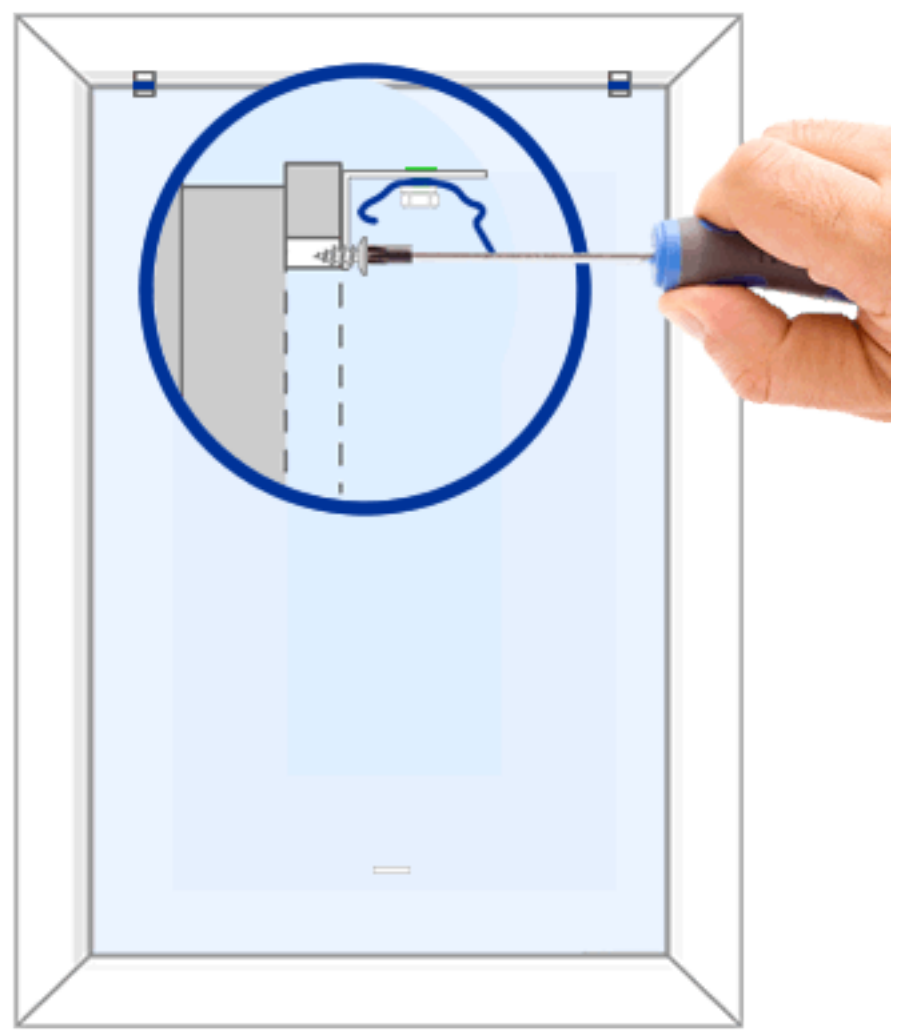

# Ultima Plisse Montage

Plisse Variant AO10 / AO28 gemonteerd op het vensterraam / op de dag / op de de muur

1

2

3

4

click!