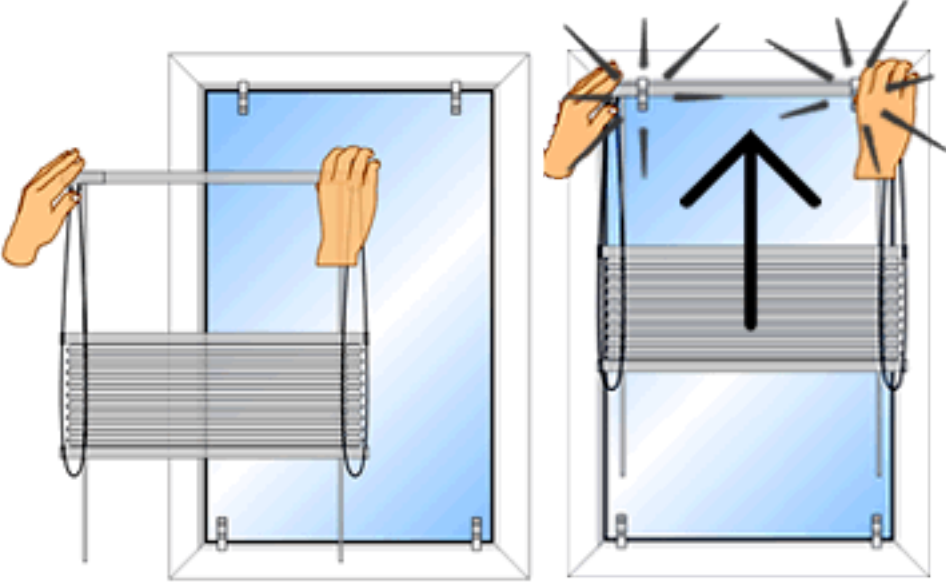

Ultima Plisse Montage

Plisse Variant A011 / A029 gemonteerd op het vensterraam / op de dag / op de deur

1

- 2x 
- 2x 
- 4x  
- 4x   
- 4x  

2

3

4

click!