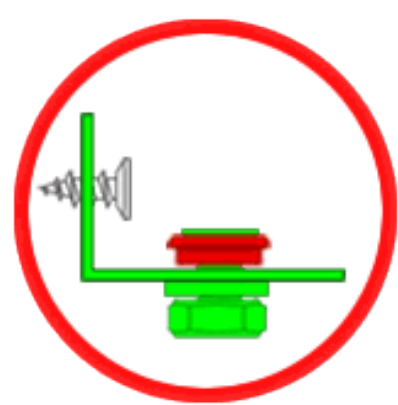

Ultima Plisse Montage

Plisse Variant A011 / A029 gemonteerd op het vensterraam / op de dag / op de deur

1

- 2x 
- 2x 
- 4x  
- 4x   
- 4x  

2

3

4

click!