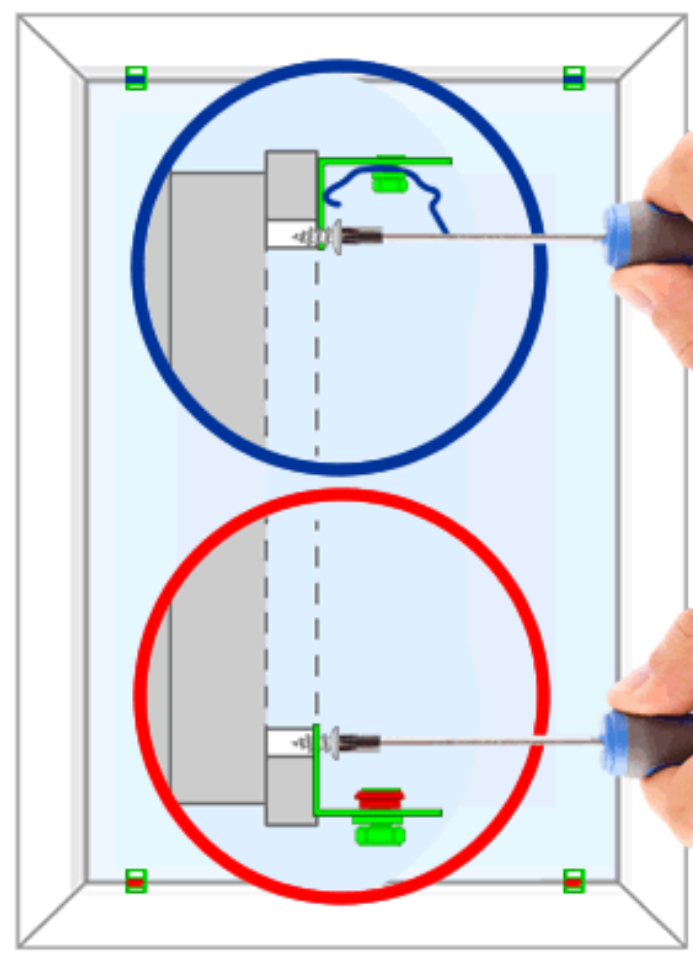

Ultima Plisse Montage

Plisse Variant A011 / A029 gemonteerd op het vensterraam / op de dag / op de deur

1

- 2x 
- 2x 
- 4x  
- 4x   
- 4x  

2

3

4

click!