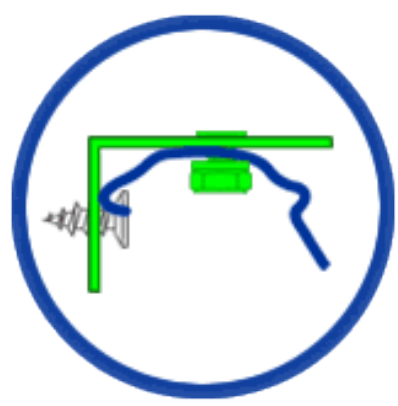

Ultima Plisse Montage

Plisse Variant A011 / A029 gemonteerd op het vensterraam / op de dag / op de deur

1

- 2x 
- 2x 
- 4x  
- 4x   
- 4x  

2

3

4

click!