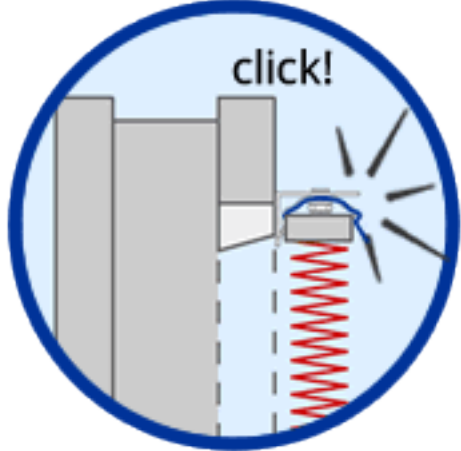

Ultima Plisse Montage

Plisse Variant A011 / A029 gemonteerd op het vensterraam / op de dag / op de deur

1

- 2x 
- 2x 
- 4x  
- 4x   
- 4x  

2

3

4

click!