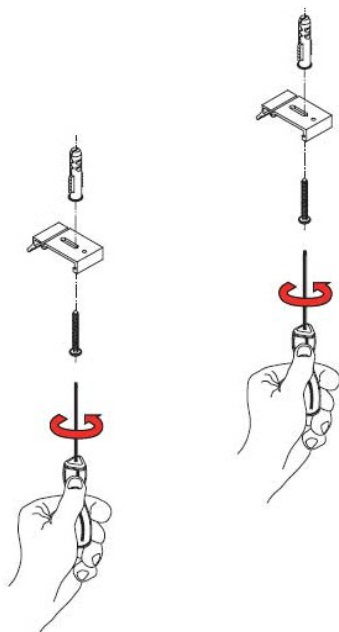

Verticale Lamellen Montage

1

Montage op de muur

**2**

Waterpas stellen van de beugels

**3**

Gemonteerd aan het plafond

**4**

Plaatsen van rails

**5**

Plaatsen van de rails

**6**

7

8

Open en sluiten van de lamellen

9